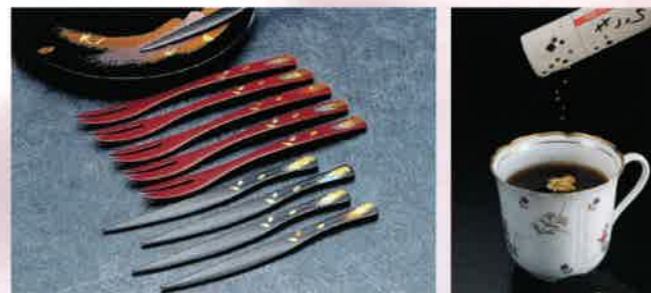

「金箔箔」と「宝もの」の共演 「宝づくし 二段重」

様々なおめでたい宝ものが描かれた引き出物にふさわしい縁起物です。

品名 宝づくし 二段重
サイズ 90×90×95mm

贈って喜ばれる人気商品 「銘々皿」(三枚組)

金箔工芸品を代表するアイテムで、幅広い用途にご利用いただけます。

(パターンA) 品名 角銘々皿(紫竹)3枚組 サイズ 120×120×13mm
(パターンB) 品名 角銘々皿(らん)3枚組 サイズ 120×120×13mm
(パターンC) 品名 長角銘々皿(梅)3枚組 サイズ 150×98×13mm
(パターンD) 品名 長角銘々皿(あやめ)3枚組 サイズ 150×98×13mm

お好みの柄が選べる楽しさ! 「箸&箸置き」(二組セット)

お好みの柄が選べる金箔箸と箸置き(各二組)を組み合わせたお得なセット。

品名 金箔箸(2組)+金箔箸置き(2個)

贅沢なひとときを演出 「春日フォーク&ナイフ/金箔ふりかけ」

金箔&漆塗りのナイフ・フォークを使い、コーヒーやデザートには金箔をふりかけて、贅沢なティータイムを演出します。

品名 春日フォーク&ナイフ(各5組)+金箔ふりかけ さらら

木と金箔の調和が美しい 「やわらぎプレート」