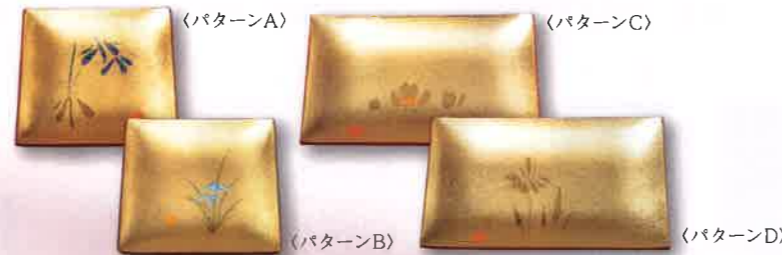

普遍の愛をゴールドに添えて

Bridal & Wedding.

ブライダル&ウェディング

ゴールドリーフ・アイテムのご提案

縁起のよい金色はめでたさを、金の普遍性は永久の愛を、そして上質な箔の輝きは信頼と絆の証し。本ツールがブライダルに相応しい、おめでたい場面を演出します。

No.4. 贈り物 招福厄除の引き出物

おめでたく、そして上質な金箔工芸品を引き出物として、末永くお使いください。縁起物、セット商品など多数ラインナップの中からお選びください。

「金箔箔」と「宝もの」の共演 「宝づくし 二段重」

様々なおめでたい宝ものが描かれた引き出物にふさわしい縁起物です。

品名 宝づくし 二段重
サイズ 90×90×95mm

贈って喜ばれる人気商品 「銘々皿」(三枚組)

金箔工芸品を代表するアイテムで、幅広い用途にご利用いただけます。

(パターンA) 品名 角銘々皿(紫竹)3枚組 サイズ 120×120×13mm
(パターンB) 品名 角銘々皿(らん)3枚組 サイズ 120×120×13mm
(パターンC) 品名 長角銘々皿(梅)3枚組 サイズ 150×98×13mm
(パターンD) 品名 長角銘々皿(あやめ)3枚組 サイズ 150×98×13mm

お好みの柄が選べる楽しさ! 「箸&箸置き」(二組セット)

お好みの柄が選べる金箔箸と箸置き(各二組)を組み合わせたお得なセット。

品名 金箔箸(2組)+金箔箸置き(2個)

贅沢なひとときを演出 「春日フォーク&ナイフ/金箔ふりかけ」

金箔&漆塗りのナイフ・フォークを使い、コーヒーやデザートには金箔をふりかけて、贅沢なティータイムを演出します。

品名 春日フォーク&ナイフ(各5組)+金箔ふりかけ さらら

木と金箔の調和が美しい 「やわらぎプレート」