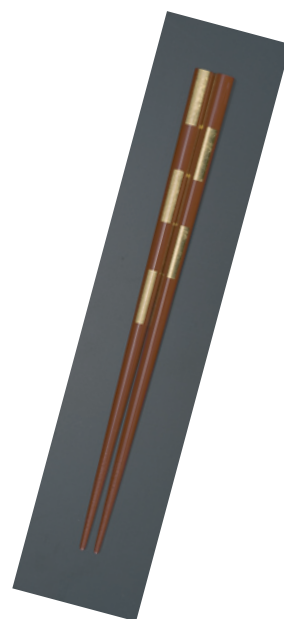

招福厄除の縁起箸

金箔 夫婦箸

金箔半塗り箸

夫婦セット
¥ 5,000 (税別) 桐箱入

赤 210 mm
¥3,000 (税別) 桐箱入

黒 225 mm
¥3,000 (税別) 桐箱入

※天然木・ウレタン塗装

金箔全貼り箸

夫婦セット
¥ 7,000 (税別) 桐箱入

女性用 210 mm
¥4,000 (税別) 桐箱入

男性用 225 mm
¥ 4,000 (税別) 桐箱入

※天然木・ウレタン塗装

金箔市松箸

夫婦セット
¥ 4,000 (税別)
桐箱入

黒 225 mm
¥ 1,500 (税別)
OPP 袋入

赤 210 mm
¥1,500 (税別)
OPP 袋入