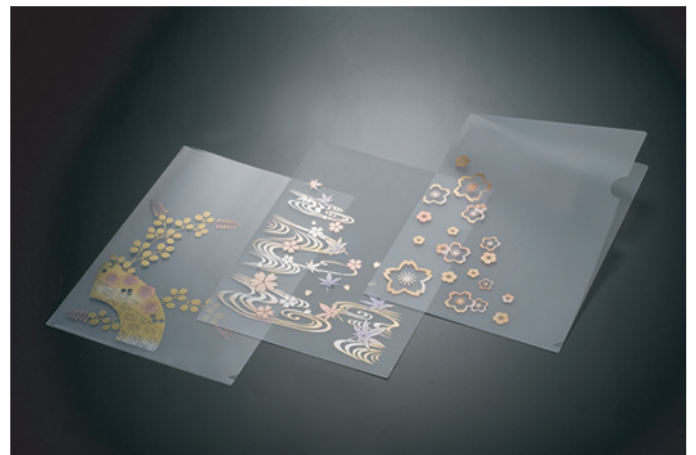

# 金蒔絵クリアファイル

職人が手で蒔いた逸品のクリアファイルです  
優雅で落ち着いた風合いや光沢、上質な質感が特徴です

流水春秋

桜

扇面 萩

前田利家

前田慶次

サイズ：220×310 mm（A4判対応）