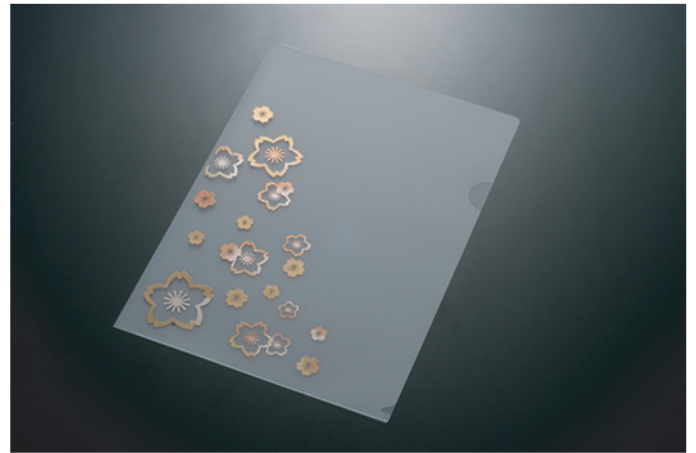

# 金蒔絵クリアファイル

職人が手で蒔いた逸品のクリアファイルです  
優雅で落ち着いた風合いや光沢、上質な質感が特徴です

流水春秋

桜

扇面 萩

前田利家

前田慶次

サイズ：220×310 mm（A4判対応）