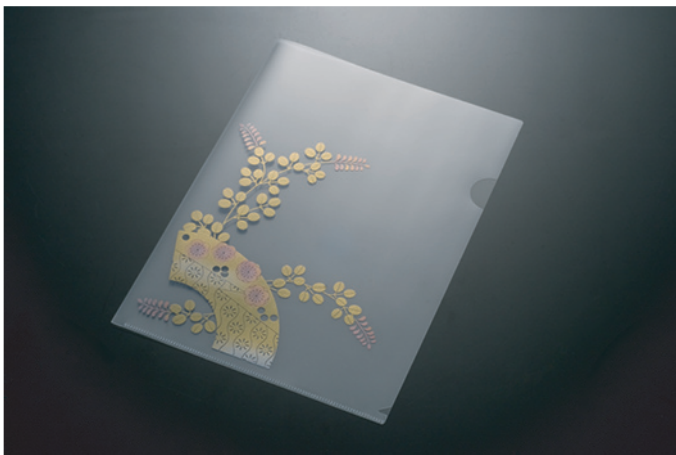

# 金蒔絵クリアファイル

職人が手で蒔いた逸品のクリアファイルです  
優雅で落ち着いた風合いや光沢、上質な質感が特徴です

流水春秋

桜

扇面 萩

前田利家

前田慶次

サイズ：220×310 mm（A4判対応）