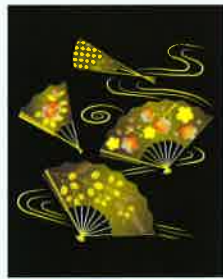

*With Heart Pen
of Tajima*

ZIPANG Series

ジパング シリーズ

使い勝手を追及した機能。
日本の美を追求した近代蒔絵。
"Good Job" を目指す人に贈る、
こだわりのシリーズ。

- 近代蒔絵
Modern makie
- 三芯対応
multi functional pen
- 上質書味
High-quality writing

3色×4柄

3 colors × 4 designs

MADE IN JAPAN

赤富士

COLOR

BLACK WHITE PURPLE

風神・雷神

COLOR

BLACK WHITE PURPLE

扇子