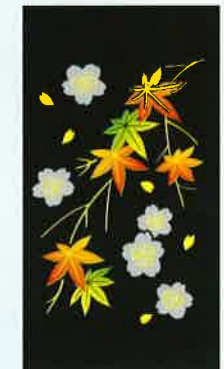

春秋

COLOR

BLACK WHITE PURPLE