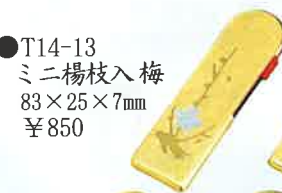

●T09-02 青海波(銀)
90×90×53mm ¥2,500

●T01-05 小花
90×90×53mm ¥2,500

●T09-03 スタンドグラス
90×90×53mm ¥2,500

●T09-04 雪つり
90×90×53mm ¥3,000

●T09-05 花菱
90×90×53mm ¥2,500

卓上小物

●T14-01 フリースタンド(梅)
92×84×55mm ¥2,500

●T14-02 フリースタンド(らん)
92×84×55mm ¥2,500

●T14-06 印鑑ケース(小)ゆり
95×78×25mm ¥2,000

●T14-04 印鑑ケース(大)桔梗
165×74×32mm ¥3,000

●T14-05 印鑑ケース(大)ぶどう
165×74×32mm ¥3,000

●T14-07 印鑑ケース(小)桜
95×78×25mm ¥2,000

●T14-08
楊枝入 紙人形
95×65×23mm
¥1,300

●T14-09
楊枝入 梅
95×65×23mm
¥1,300

●T14-10
楊枝入 らん
95×65×23mm
¥1,300

●T14-11 楊枝入 椿
95×65×23mm ¥1,300

●T14-13
ミニ楊枝入 梅
83×25×7mm
¥850

●T14-14
ミニ楊枝入 もみじ
83×25×7mm
¥850

●T14-15
ミニ楊枝入 桔梗
83×25×7mm
¥850

●T14-16
ミニ楊枝入 らん
83×25×7mm
¥850

●T14-17
ミニ楊枝入 あやめ
83×25×7mm
¥850