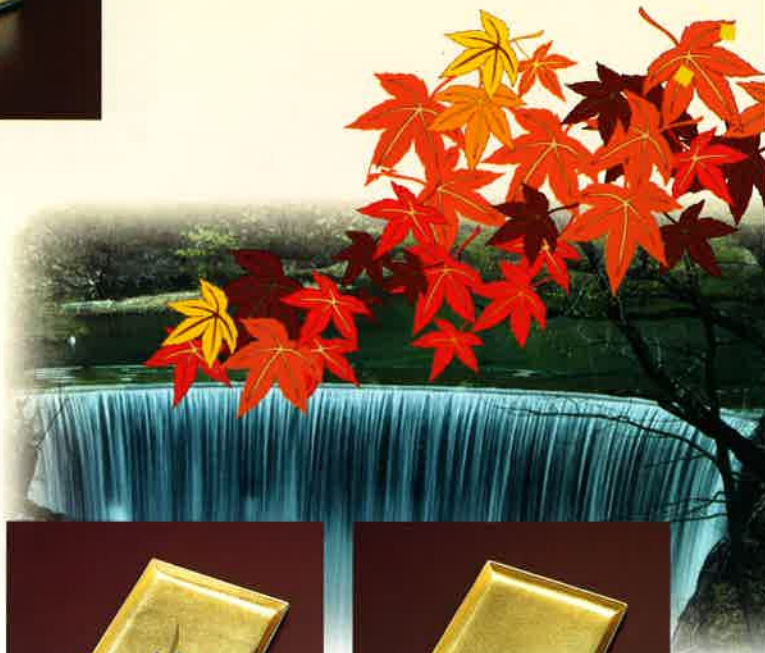

●T08-15 名刺盆 らん
195×135×10mm ¥1,600

●T08-16 名刺盆 すみれ
195×135×10mm ¥1,600

鏡

●T10-12 手鏡桜
262×132×10mm ¥2,800

●T10-13 手鏡山茶花
262×132×10mm ¥3,000

●T10-14 ミニミラー 紙人形
120×73×5mm ¥1,500

●T10-15 ミニミラー うさぎ
120×73×5mm ¥1,500