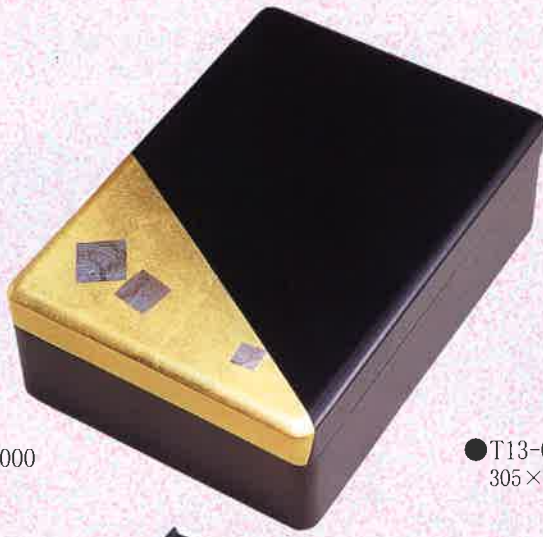

●T12-16 茶筒(小)金
φ70×115mm
¥5,000

●T12-15 茶筒(大)金
φ70×152mm
¥6,000

木製
●T12-18 3.5寸梅型茶托(銀)
φ105×20mm 5枚組
¥10,000

木製
●T12-17 3.5寸梅型茶托(金)
φ105×20mm 5枚組
¥10,000

文庫

木製 金箔

●T13-03 虹彩文庫(大)
330×235×115mm ¥38,000

●T13-02 深玉文庫らん
305×230×95mm ¥7,500

木製 金箔

●T13-04 虹彩文庫(小)
295×220×55mm ¥15,000

木製 金箔

●T13-05 虹彩ハガキ入
220×155×45mm ¥10,000

蒔絵陶板

陶製 金箔

●T13-06 蒔絵陶板 あやめ
145×145×8mm ¥3,500

陶製 金箔