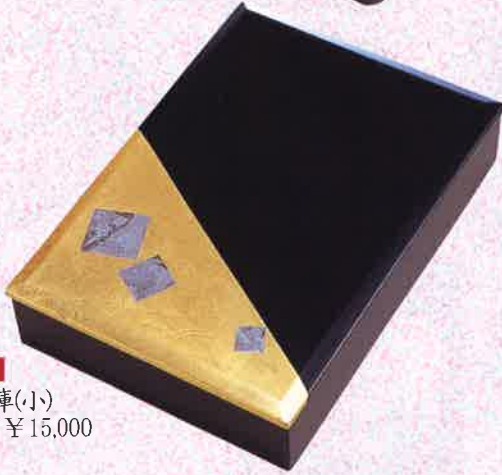

●T12-16 茶筒(小)金
φ70×115mm
¥5,000

●T12-15 茶筒(大)金
φ70×152mm
¥6,000

木製
●T12-18 3.5寸梅型茶托(銀)
φ105×20mm 5枚組
¥10,000

木製
●T12-17 3.5寸梅型茶托(金)
φ105×20mm 5枚組
¥10,000

文庫

木製 金箔

●T13-03 虹彩文庫(大)
330×235×115mm ¥38,000

●T13-02 深玉文庫らん
305×230×95mm ¥7,500

木製 金箔

●T13-04 虹彩文庫(小)
295×220×55mm ¥15,000

木製 金箔

●T13-05 虹彩ハガキ入
220×155×45mm ¥10,000

蒔絵陶板

陶製 金箔

●T13-06 蒔絵陶板 あやめ
145×145×8mm ¥3,500

陶製 金箔