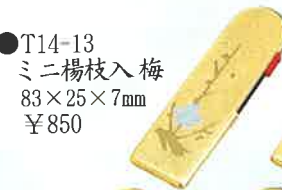

●T10-16 コンパクトミラー 水仙
70×70×9mm ¥2,000

●T10-17 コンパクトミラー 桜
70×70×9mm ¥2,000

●T10-18 コンパクトミラー あじさい
70×70×9mm ¥2,000

●T10-19 ミニコンパクト 桜
75×66×6mm ¥1,000

●T10-20 ミニコンパクト うさぎ
75×66×6mm ¥1,000

パフュームBOX

●T09-01 青海波(金)
90×90×53mm ¥2,500

●T09-02 青海波(銀)
90×90×53mm ¥2,500

●T01-05 小花
90×90×53mm ¥2,500

●T09-03 スタンドグラス
90×90×53mm ¥2,500

●T09-04 雪つり
90×90×53mm ¥3,000

●T09-05 花菱
90×90×53mm ¥2,500

卓上小物

●T14-01 フリースタンド(梅)
92×84×55mm ¥2,500

●T14-02 フリースタンド(らん)
92×84×55mm ¥2,500

●T14-06 印鑑ケース(小)ゆり
95×78×25mm ¥2,000

●T14-08
楊枝入 紙人形
95×65×23mm
¥1,300

●T14-09
楊枝入 梅
95×65×23mm
¥1,300

●T14-10
楊枝入 らん
95×65×23mm
¥1,300

●T14-04 印鑑ケース(大)桔梗
165×74×32mm ¥3,000

●T14-05 印鑑ケース(大)ぶどう
165×74×32mm ¥3,000

●T14-07 印鑑ケース(小)桜
95×78×25mm ¥2,000

●T14-13
ミニ楊枝入 梅
83×25×7mm
¥850

●T14-14
ミニ楊枝入 もみじ
83×25×7mm
¥850

●T14-15
ミニ楊枝入 桔梗
83×25×7mm
¥850

●T14-16
ミニ楊枝入 らん
83×25×7mm
¥850

●T14-17
ミニ楊枝入 あやめ
83×25×7mm
¥850

●T14-11 楊枝入 椿
95×65×23mm ¥1,300