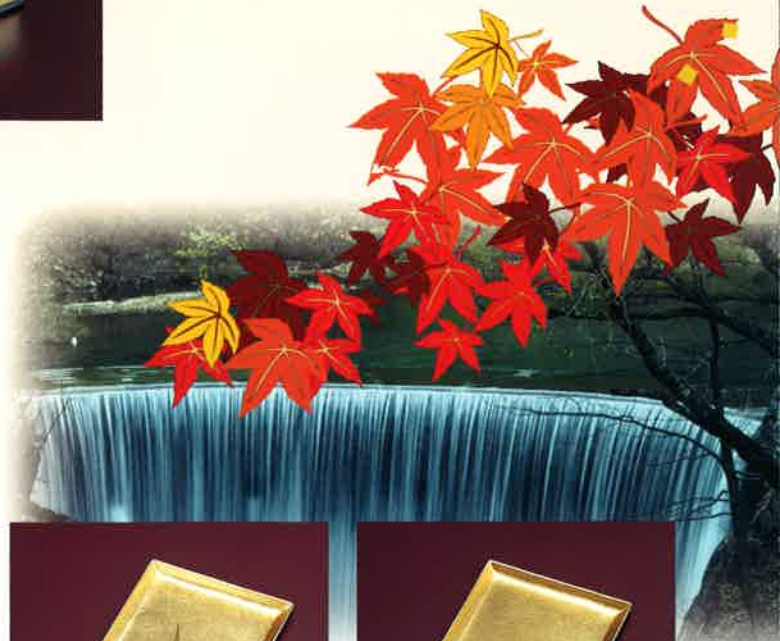

●T08-15 名刺盆 らん
195×135×10mm ¥1,600

●T08-16 名刺盆 すみれ
195×135×10mm ¥1,600

鏡

●T10-12 手鏡 桜
262×132×10mm ¥2,800

●T10-13 手鏡 山茶花
262×132×10mm ¥3,000

●T10-14 ミニミラー 紙人形
120×73×5mm ¥1,500

●T10-15 ミニミラー うさぎ
120×73×5mm ¥1,500