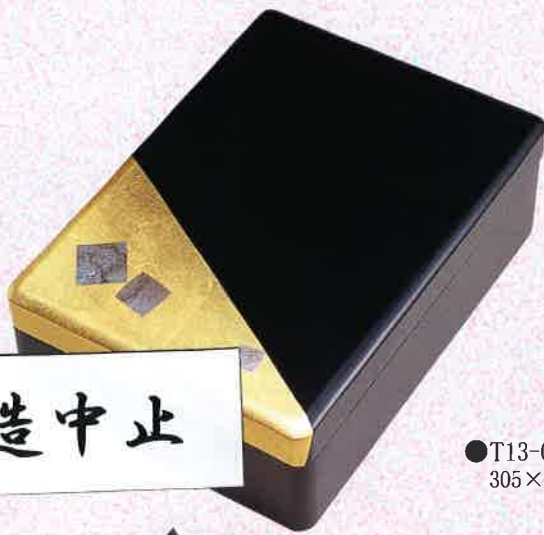

●T12-13 茶筒(大)
φ70×152mm
¥6,000

製造中止

●T12-18 3.5寸梅型茶托(銀)
φ105×20mm 5枚組
¥10,000

製造中止

製造中止

木製
●T13-03
330×23

製造中止

●T13-02
305×230

木製 金箔
●T13-04 虹彩文庫(小)
295×220×55mm ¥15,000

木製 金箔
●T13-05 虹彩ハガキ入
220×155×45mm ¥10,000

蒔絵陶板

陶製 金箔
●T13-06 蒔絵陶板 あやめ
145×145×8mm ¥3,500

陶製 金箔
●T13-07 蒔絵陶板 らん
145×145×8mm ¥3,500

陶製 金箔
●T13-08 蒔絵陶板 桔梗
145×145×8mm ¥3,500