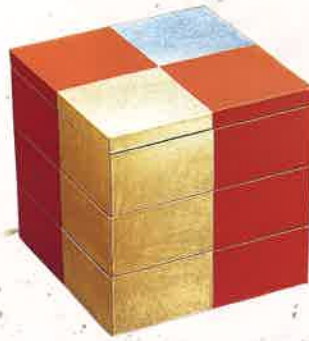

●T12-01 市松柄三段重(黒)
150×150×150mm ¥6,000

●T12-02 市松柄三段重(朱)
150×150×150mm ¥6,000

●T12-03 市松柄三段重(溜)
150×150×150mm ¥6,000

●T12-11
ぐい呑み(浅口)
φ60×30mm ¥7,500

金箔

●T12-07 盃(梅)
φ90×30mm ¥2,800

金箔

●T12-08 盃(らん)
φ90×30mm ¥2,800